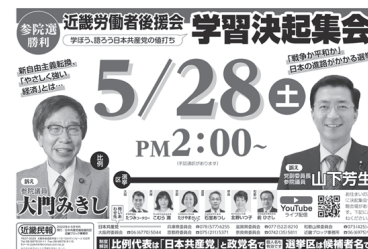

5.28近畿 労働者後援会 学習決起集会

 YouTube配信

視聴方法

パソコンやスマホで

グーグルなどのインターネット検索サービスで「共産党近畿労働者後援会」と検索してください。

共産党近畿労働者後援会 

QRコードで(スマホ)

スマホで左のQRコードを読み取り取ってください。

日本共産党近畿ブロックのホームページから

ホームページにアクセスして左のバナーをクリックして下さい。

「学習決起集会」は、インターネットと接続しているパソコンやスマホからご覧いただけます。YouTubeが視聴できるテレビもあります。

上記の方法で視聴できない場合、下記アドレスを直接入力ください。

<https://youtu.be/aREUEsPizGA>

双方向の集会をめざしています。当日、弁士に聞きたいこと、疑問、質問などあればお気軽にお寄せ下さい。